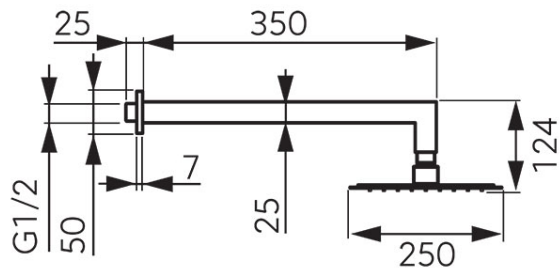

Codas: NPT14

Lietaus dušo galva Slimline

<https://www.ferro.lt/product-6198-NPT14.html>Individuali pakuotė: **1, su brūkšniu kodu mažmeninei prekybai**

- 250x250 mm
- pagaminta iš nerūdijančio plieno
- Ferro Easy Clean System - lengva pašalinti susidariusias kalkių nuosėdas
- 350 mm ilgio dušo galvutės vamzdis
- rutulinis sujungimas - dušo galvos reguliavimui
- G 1/2 jungtis
- dangtelis
- chromuota