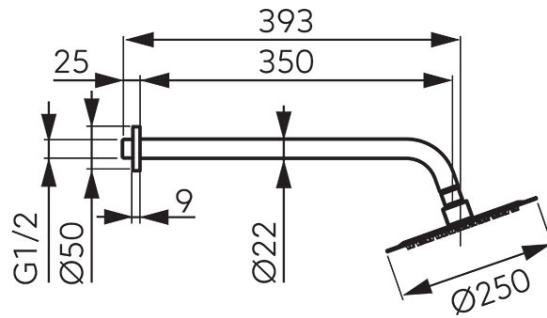

Codas: NPT13

Lietaus dušo galva Slimline

<https://www.ferro.lt/product-6197-NPT13.html>Individuali pakuotė: **1, su brūkšniu kodu mažmeninei prekybai**

- skersmuo 250 mm
- pagaminta iš nerūdijančio plieno
- Ferro Easy Clean System - lengva pašalinti susidariusias kalkių nuosėdas
- 350 mm ilgio dušo galvutės vamzdis
- rutulinis sujungimas - dušo galvos reguliavimui
- G 1/2 jungtis
- dangtelis
- chromuota