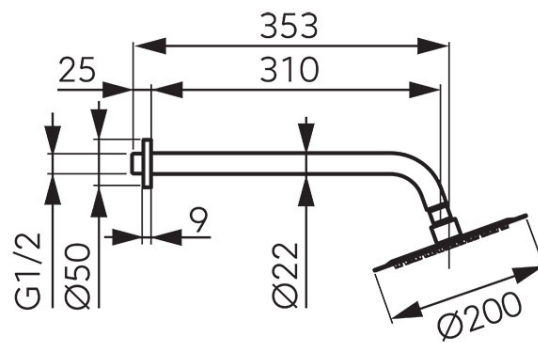

Codas: NPT11

Lietaus dušo galva Slimline

<https://www.ferro.lt/product-6196-NPT11.html>Individuali pakuotė: **1, su brūkšniu kodu mažmeninei prekybai**

- skersmuo 200 mm
- pagaminta iš nerūdijančio plieno
- Ferro Easy Clean System - lengva pašalinti susidariusias kalkių nuosėdas
- 350 mm ilgio dušo galvutės vamzdis
- rutulinis sujungimas - dušo galvos reguliavimui
- G 1/2 jungtis
- dangtelis
- chromuota