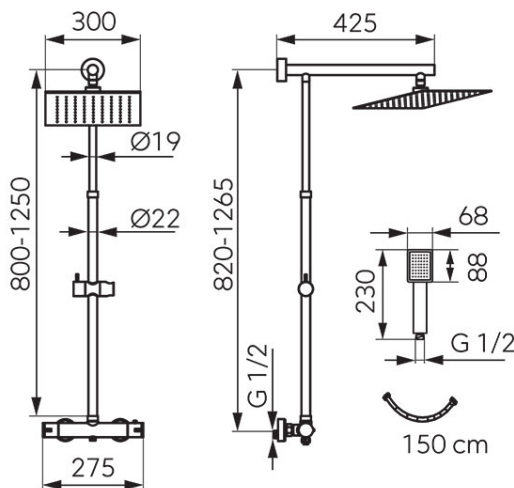

Codas: NP75SQ-TRV7U-BL

Trevi Square Black - Dušo komplektas su termostatinu maišytuvu

<https://www.ferro.it/product-6194-NP75SQTRV7UBL.html>Individuali pakotė: **1, su brūkšniu kodu mažmeninei prekybai**

- LIETAUS DUŠAS
- reguliuojamo ilgio 800 - 1250 mm dušo stovas
- reguliuojamas montavimo prie sienos aukštis
- SLIM plieno dušo galva 300 x 300 mm
- sieninis montavimas
- Ferro Easy Clean System - lengva pašalinti susidariusias kalkių nuosėdas
- TERMOSTATINIS MAIŠYTUVAS
- termostatinė kasetė
- keraminis funkcijų perjungėjas
- Safe Stop 38°C - karšto vandens kontrolė
- tvirtinimas prie sienos
- atstumas tarp pajungimų 150 ± 20 mm
- G1/2 jungtis apatiniam pajungimui ir G3/4 jungtis viršutiniam pajungimui
- chromuotas
- DUŠAS
- dušo galvutės skersmuo 100 mm
- 1 funkcijos dušo galvutė
- Ferro Easy Clean System - lengva pašalinti susidariusias kalkių nuosėdas
- 150 cm ilgio dušo žarna
- juodos spalvos