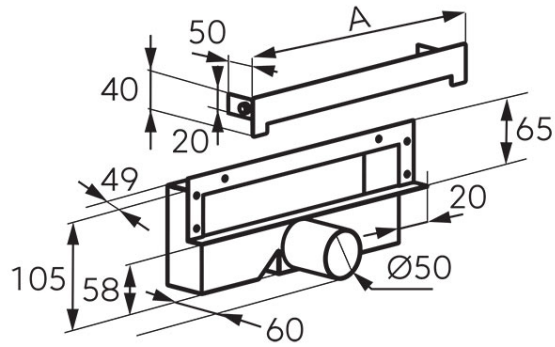

Codas: OLWS1-BL

Wall Slim dušo latakas ant sienos, juodos spalvos

<https://www.ferro.lt/product-6193-OLWS1BL.html>Individuali pakuoatė: **1, su brūkšniu kodu mažmeninei prekybai**

- pralaidumas iki 45 l/min
- jungtis Ø50
- montavimo gylis: 58 mm
- integruotas plieninis sifonas su patikrinimo anga
- patikrinimo kamštis - lengva prieiga prie sifono hidroizoliacinė tarpinė
- juodos spalvos

Kodas	A [mm]	Bruto kaina [EUR]
OLWS1-BL	300	