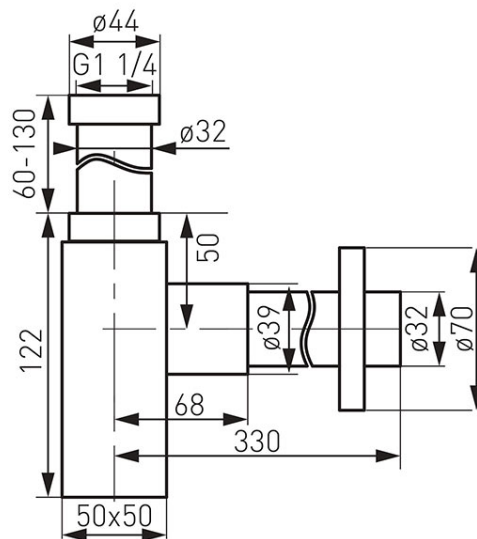

**Codas: S280-BL**

Praustuvo sifonas Quadro

<https://www.ferro.lt/product-6185-S280BL.html>Individuali pakuotė: **1, su brūkšniu kodu mažmeninei prekybai**

- reguliuojamas išleidimo vamzdis iki 300 mm
- G 1 1/4 x 32 mm
- su dangteliu
- juodos spalvos