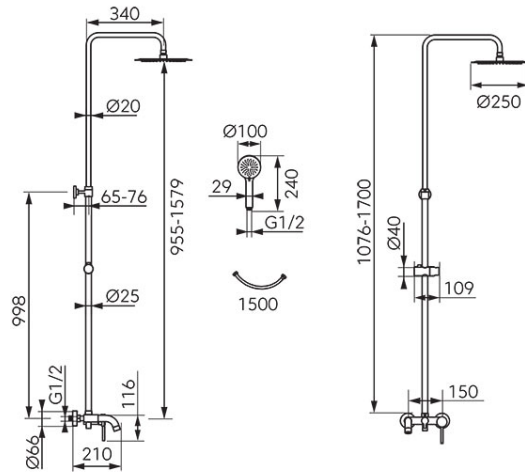

**Codas: NP79-BFI13U**

Fiesta - Vonios maišytuvas su dušo komplektu

<https://www.ferro.lt/product-6170-NP79BFI13U.html>Individuali pakotė: **1, su brūkšniu kodu mažmeninei prekybai**

- LIETAUS DUŠAS
  - 25 cm skersmens metalinė dušo galvutė
  - reguliuojamo aukščio dušo stovas 1076 - 1700 mm
  - reguliuojamo aukščio dušo galvutė - aukščio nustatymas pagal naudotojo ūgį
  - reguliuojamas atsumas nuo sienos
  - Ferro Easy Clean System - lengva pašalinti susidariusias kalkių nuosėdas
- DUŠAS
  - 100 mm skersmens dušo galvutė
  - 3 funkcijų dušo galvutė
  - Ferro Easy Clean System - lengva pašalinti susidariusias kalkių nuosėdas
  - 150 cm ilgio dušo žarna
- VONIOS MAIŠYTUVAS
  - keraminė kasetė
  - keraminis 3 funkcijų perjungėjas
  - atstumas tarp pajungimų 150 ± 20 mm
  - G1/2 jungtys