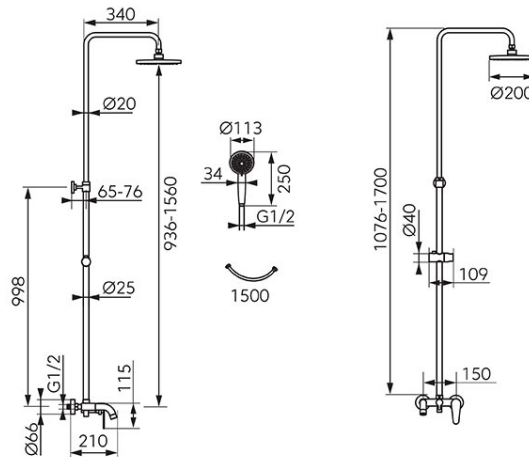

**Codas: NP78-BAG13U**

Algeo - Vonios maišytuvas su dušo komplektu

<https://www.ferro.lt/product-6169-NP78BAG13U.html>Individuali pakotė: **1, su brūkšniu kodu mažmeninei prekybai****• LIETAUS DUŠAS**

- 20 cm skersmens dušo galvutė
- reguliuojamo aukščio strypas 1076 - 1700 mm
- reguliuojamo aukščio dušo galvutė - aukščio nustatymas pagal naudotojo ūgį
- reguliuojamas atsumas nuo sienos
- Ferro Easy Clean System - lengva pašalinti susidariusias kalkių nuosėdas

**• DUŠAS**

- 113 mm skersmens dušo galvutė
- 3 funkcijų dušo galvutė
- Ferro Easy Clean System - lengva pašalinti susidariusias kalkių nuosėdas
- 150 cm ilgio dušo žarna

**• VONIOS MAIŠYTUVAS**

- keraminė kasetė
- keraminis 3 funkcijų perjungėjas
- atstumas tarp pajungimų  $150 \pm 20$  mm
- G1/2 jungtys