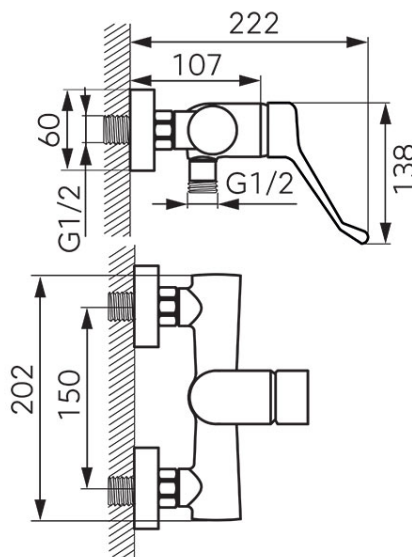

Codas: BAGM7

Algeo Medico - Dušo maišytuvas

<https://www.ferro.lt/product-6153-BAGM7.html>Individuali pakuotė: **1, su brūkšniu kodu mažmeninei prekybai**

- medicininė rankenėlė
- be dušo komplekto
- keraminė kasetė
- atstumas tarp pajungimų 150 ± 20 mm
- G1/2 jungtis
- chromuotas