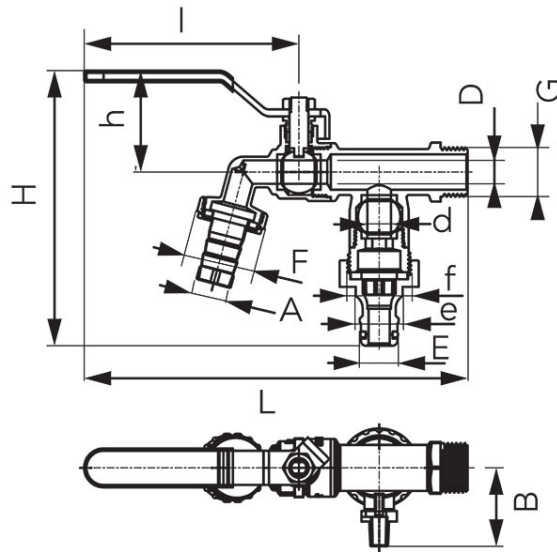

Codas: **KCD**

F-Comfort - lauko ventilis su dviem išleidimo angomis

<https://www.ferro.it/product-6140-KCD.html>

- garantija: 5 metai
- naudojimas: vanduo
- su veržiama įvare ir sandarinimo veržle
- su metaliniu žarnos antgaliu ir mova greitam žarnos prijungimui
- rankena: metalinė svirtis ir drugelio formos
- korpuso ir rutulio medžiaga: žalvaris
- tarpinių medžiaga: PTFE
- vardinis darbinis slėgis: 10 barų (PN10)
- maksimali momentinė temperatūra: 65°C
- BE NIKELIO – ventilio paviršius, kuris gali liestis su vandeniu, nėra nikeliuotas
- žalvaris CW617N-4MS – sumažintas švino ir nikelio kiekis

Kodas	DN	G	D [mm]	d [mm]	L [mm]	I [mm]	H [mm]	h [mm]	B [mm]	A [mm]	E [mm]	e [mm]	F	f	Individuali pakuotė	Kolektyvinė pakuotė
KCD1	15	G1/2	10	10	163	90	117	43	33	15	15,5	19,8	G3/4	G3/4	8	32
KCD2	20	G3/4	10	10	164	90	118	43	33	19,5	15,5	19,8	G1	G1	6	24