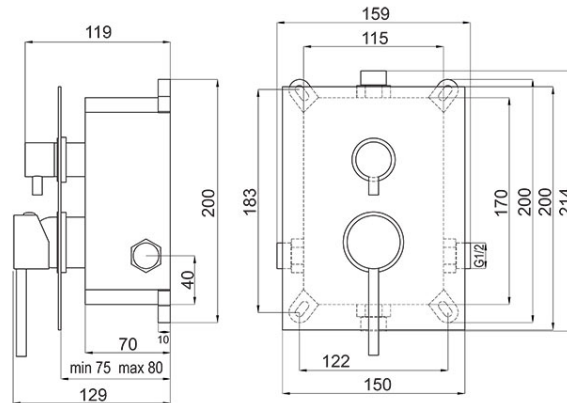

**Codas: BFI7P2BOX**

Fiesta - Potinkinis dušo maišytuvas su montavimo dėžute 2F

<https://www.ferro.it/product-6131-BFI7P2BOX.html>

Individuali pakuoatė: **1, su brūkšniu kodu mažmeninei prekybai**

- 2 funkcijų
- keraminis funkcijų perjungėjas
- keraminė kasetė
- vidinių ir išorinių elementų rinkinys
- metalinis dangtelis
- reguliuojamas montavimo gylis
- tvirtinimas sienoje
- G1/2 jungtys
- gali būti montuojamas tiek mūrinėje, tiek gipso kartono sienose
- nesudėtingi montavimas ir priežiūra
- garantija 5 metai