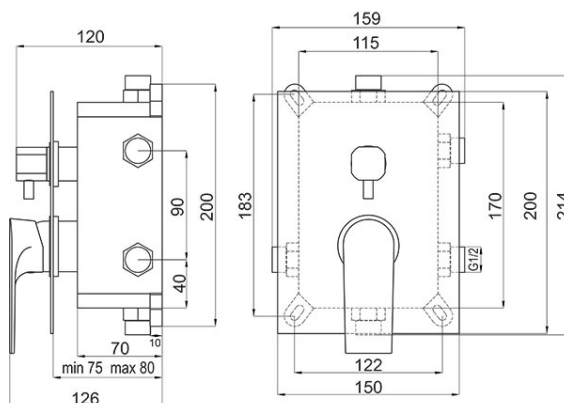

**Codas: BAQ7P3BOX**

Algeo Square - Potinkinis dušo maišytuvas su montavimo dėžute 3F

<https://www.ferro.it/product-6130-BAQ7P3BOX.html>

Individuali pakotė: **1, su brūkšniu kodu mažmeninei prekybai**

- 3 funkcijų
- keraminis funkcijų perjungėjas
- keraminė kasetė
- vidinių ir išorinių elementų rinkinys
- metalinis dangtelis
- reguliuojamas montavimo gylis
- tvirtinimas sienoje
- G1/2 jungtis
- gali būti montuojamas tiek mūrinėje, tiek gipso kartono sienose
- nesudėtingi montavimas ir priežiūra
- garantija 5 metai