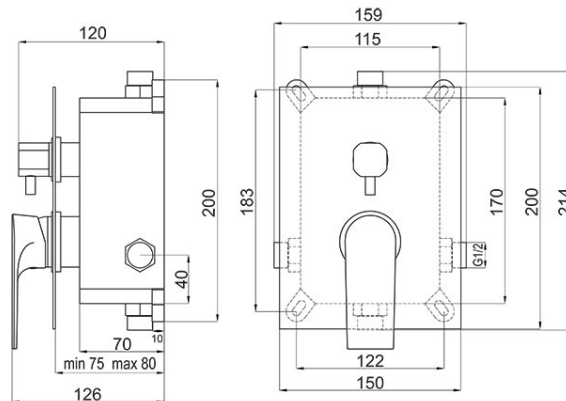

**Codas: BAQ7P2BOX**

Algeo Square - Potinkinis dušo maišytuvas su montavimo dėžute 2F

<https://www.ferro.it/product-6129-BAQ7P2BOX.html>

Individuali pakotė: **1, su brūkšniu kodu mažmeninei prekybai**

- 2 funkcijų
- keraminis funkcijų perjungėjas
- keraminė kasetė
- vidinių ir išorinių elementų rinkinys
- metalinis dangtelis
- reguliuojamas montavimo gylis
- tvirtinimas sienoje
- G1/2 jungtis
- gali būti montuojamas tiek mūrinėje, tiek gipso kartono sienose
- nesudėtingi montavimas ir priežiūra
- garantija 5 metai