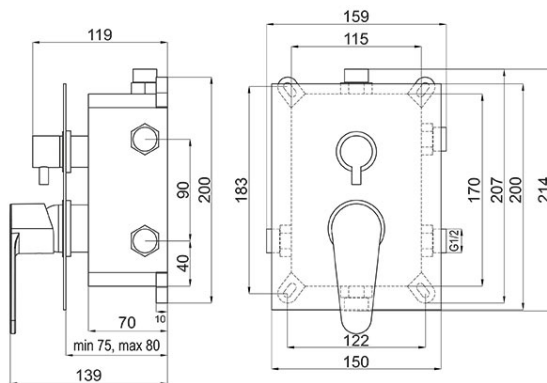

## Codas: **BAG7P3BOX**

Algeo - Potinkinis dušo maišytuvas su montavimo dėžute 3F

<https://www.ferro.it/product-6128-BAG7P3BOX.html>

Individuali pakotė: **1, su brūkšniu kodu mažmeninei prekybai**

- 3 funkcijų
- keraminis funkcijų perjungėjas
- keraminė kasetė
- vidinių ir išorinių elementų rinkinys
- metalinis dangtelis
- reguliuojamas montavimo gylis
- tvirtinimas sienoje
- G1/2 jungtys
- gali būti montuojamas tiek mūrinėje, tiek gipso kartono sienose
- nesudėtingi montavimas ir priežiūra
- garantija 5 metai