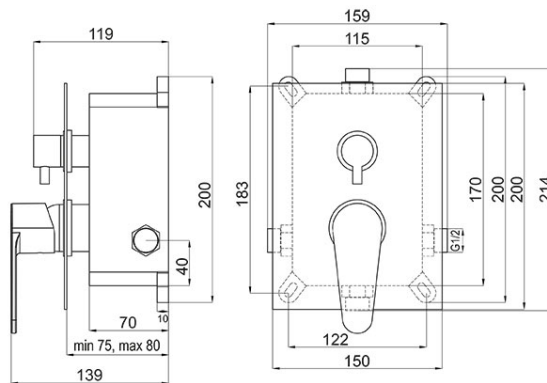

**Codas: BAG7P2BOX**

Algeo - Potinkinis dušo maišytuvas su montavimo dėžute 2F

<https://www.ferro.it/product-6127-BAG7P2BOX.html>

Individuali pakotė: **1, su brūkšniu kodu mažmeninei prekybai**

- 2 funkcijų
- keraminis funkcijų perjungėjas
- keraminė kasetė
- vidinių ir išorinių elementų rinkinys
- metalinis dangtelis
- reguliuojamas montavimo gylis
- tvirtinimas sienoje
- G1/2 jungtys
- gali būti montuojamas tiek mūrinėje, tiek gipso kartono sienose
- nesudėtingi montavimas ir priežiūra
- garantija 5 metai