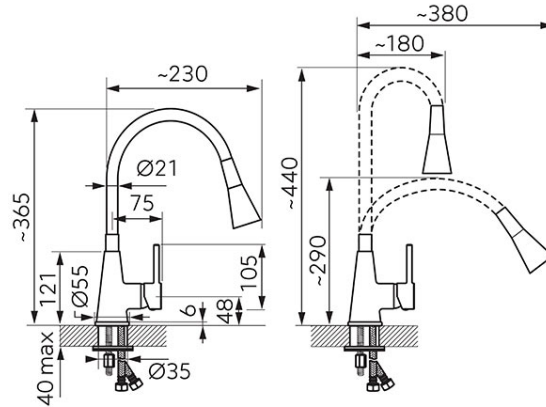

Codas: BZA42W

Zumba II - virtuvinis maišytuvas, lankstus snapas, baltas

<https://www.ferro.it/product-6078-BZA42W.html>

Individuali pakotė: **1, su brūkšniu kodu mažmeninei prekybai**

- 2 srauto funkcijos
- keraminė kasetė
- lankstus snapelis
- galimybė nustatyti bet kokią snapo formą
- kintamas snapo diapazonas nuo 18 cm iki 38 cm
- kintamas snapo aukštis nuo 29 cm iki 44 cm
- M24x1 aeratorius
- lanksčios jungtys G3/8 - M10x1
- chromas