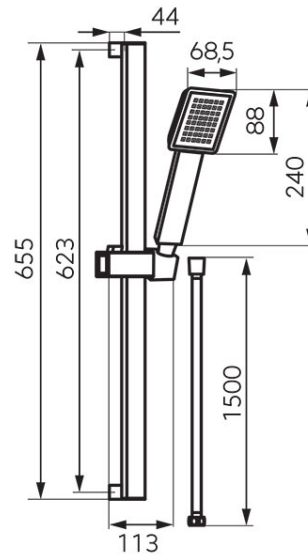

Codas: N170B

Sinus - dušo komplektas

<https://www.ferro.lt/product-6024-N170B.html>Individuali pakuotė: **1, su brūkšniu kodu mažmeninei prekybai**

- 655 mm ilgio dušo stovas
- funkcijos dušo galvutė: lietaus srautas
- Easy Clean System - lengva pašalinti susidariusias kalkių nuosėdas
- 150 cm ilgio PVC dušo žarna
- kūginė dušo žarnos veržlė
- chromuotas