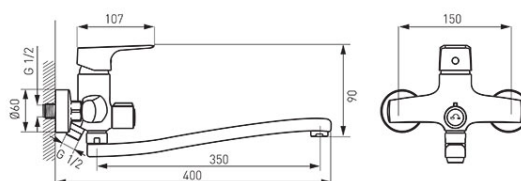

Codas: BTG5A

Tiga - Vonios maišytuvas

<https://www.ferro.it/product-6022-BTG5A.html>Individuali pakuotė: **1, su brūkšniu kodu mažmeninei prekybai**

- keraminė kasetė
- keraminis vonios/dušo perjungėjas
- pasukamas snapas
- M24x1 aeratorius
- atstumas tarp pajungimų 150 ± 20 mm
- G1/2 jungtis
- chromuotas