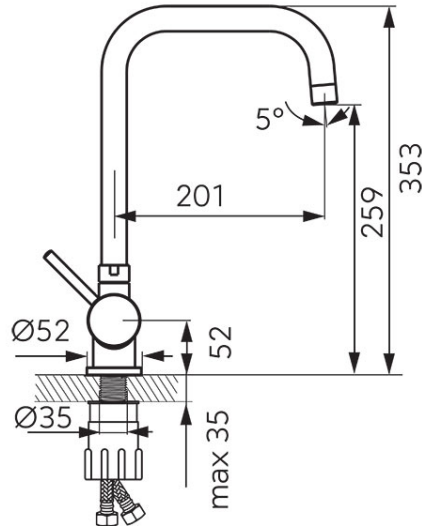

Codas: BTD4FUW

Toledo - Virtuvinis maišytuvas, skirtas montuoti po langu

<https://www.ferro.it/product-6011-BTD4FUW.html>

- palenkiamas snapas su užraktu
- siūloma montuoti ant plautuvės, esančios po langu
- keraminė kasetė
- M22x1 aeratorius
- pasukamas snapas
- komplekte lanksčios jungtys G3/8 - M8x1
- chromuotas