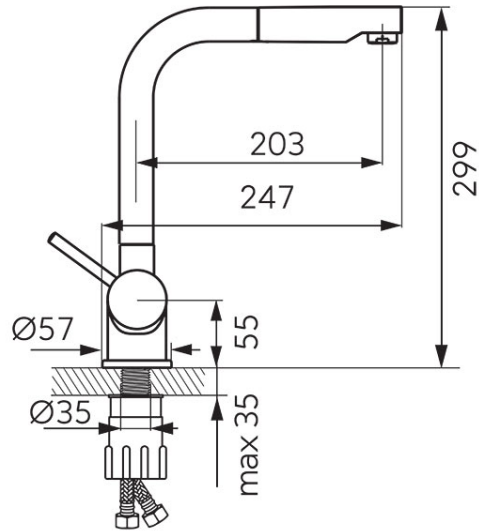

**Codas: BTD4PO**

Toledo - Virtuvinis maišytuvas, su ištraukiama galvute

<https://www.ferro.it/product-6010-BTD4PO.html>

- keraminė kasetė
- M24x1 aeratorius
- pasukamas snapas
- ištraukiama galvutė
- komplekte lanksčios jungtys G3/8 - M22x1
- chromuotas