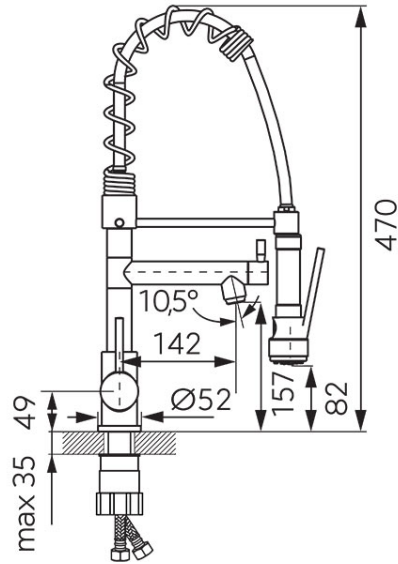

Codas: BFE41**F-Master - Daugiafunkcinis virtuvinis maišytuvas**

<https://www.ferro.it/product-6009-BFE41.html>

- du nepriklausomai valdomi snapai:
 - rotacinis su aeratoriumi
 - elastinis su ištraukiama galvute
- keraminė kasetė
- M24x1 aeratorius
- komplekte lanksčios jungtys G3/8 - M22x1
- chromuotas