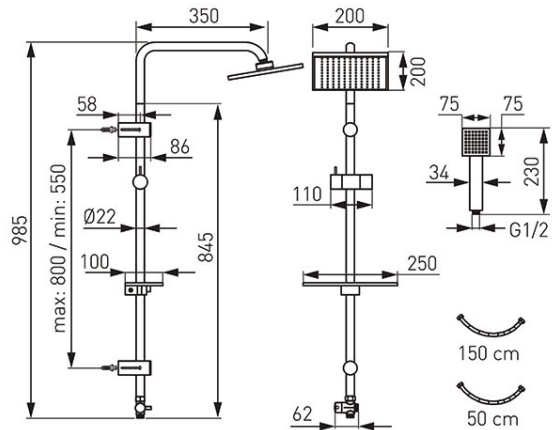

Codas: NP24-BL**Squerto Lux Black - dušo komplektas**

<https://www.ferro.it/product-5914-NP24BL.html>

Individuali pakotė: **1, su brūkšniu kodu mažmeninei prekybai**

- 985 mm ilgio dušo stovas
- reguliuojamas atstumas tarp tvirtinimo elementų - galimybė montuoti į esamas angas
- 200 mm x 200 mm lietaus dušo galva
- 1 funkcijos dušo galvutė
- Easy Clean System
- lengva pašalinti susidariusias kalkių nuosėdas
- metalinis funkcijų perjungėjas su keraminiu įdėklu
- 150 cm ilgio dušo žarna, PVC
- 50 cm ilgio jungiamoji žarna su G1/2 veržle - universalus prijungimas prie bet kurio vonios ar dušo maišytuvo
- praktiška reguliuojama lentynėlė kosmetikai
- juodos spalvos