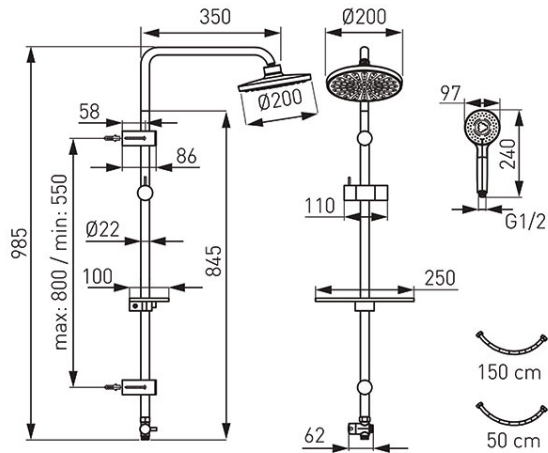

**Codas: NP23-BL****Rondo Lux Black - dušo kompleksas**

<https://www.ferro.it/product-5913-NP23BL.html>

Individuali pakotė: **1, su brūkšniu kodu mažmeninei prekybai**

- 985 mm ilgio dušo stovas
- reguliuojamas atstumas tarp tvirtinimo elementų - galimybė montuoti į esamas angas
- 200 mm skersmens lietaus dušo galva
- 3 funkcijų dušo galvutė
- 100 mm skersmens dušo galvutė
- Easy Clean System
- lengva pašalinti susidariusias kalkių nuosėdas
- metalinis funkcijų perjungėjas su keraminiu įdėklu
- 150 cm ilgio dušo žarna, PVC
- 50 cm ilgio jungiamoji žarna su G1/2 veržle - universalus prijungimas prie bet kurio vonios ar dušo maišytuvo
- praktiška reguliuojama lentinėlė kosmetikai
- juodos spalvos