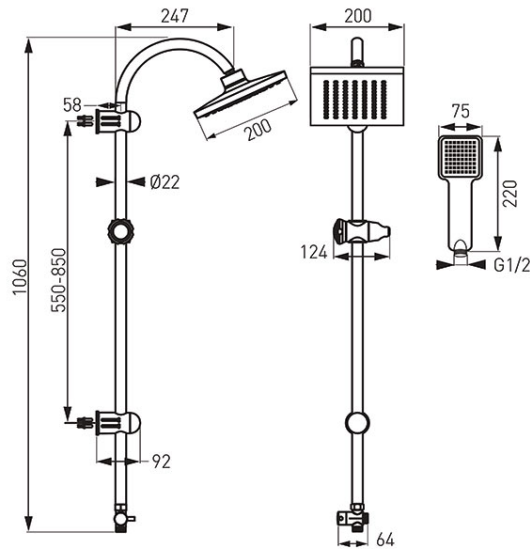

**Codas: NP22-BL****Squerto Black - dušo komplektas**

<https://www.ferro.it/product-5912-NP22BL.html>

Individuali pakuotė: **1, su brūkšniniais kodais mažmeninei prekybai**

- 1060 mm ilgio dušo stovas
- reguliuojamas atstumas tarp tvirtinimo elementų - galimybė montuoti į esamas angas
- 200 mm x 200 mm lietaus dušo galva
- 1 funkcijos dušo galvutė
- Easy Clean System
- lengva pašalinti susidariusias kalkių nuosėdas
- metalinis funkcijų perjungėjas su keraminiu įdėklu
- 150 cm ilgio dušo žarna, PVC
- 50 cm ilgio jungiamoji žarna su G1/2 veržle - universalus prijungimas prie bet kurio vonios ar dušo maišytuvo
- juodos spalvos