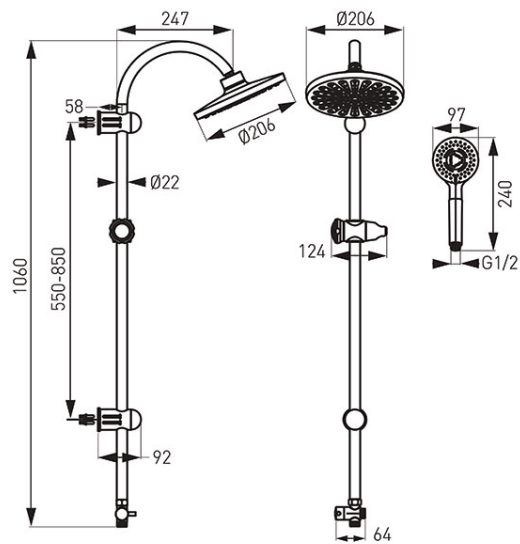

Codas: NP21-BL

Rondo Black - dušo kompleksas

<https://www.ferro.it/product-5911-NP21BL.html>Individuali pakotė: **1, su brūkšniu kodu mažmeninei prekybai**

- 1060 mm ilgio dušo stovas
- reguliuojamas atstumas tarp tvirtinimo elementų - galimybė montuoti į esamas angas
- 200 mm skersmens lietaus dušo galva
- 3 funkcijų dušo galvutė
- 100 mm skersmens dušo galvutė
- Easy Clean System
- lengva pašalinti susidariusias kalkių nuosėdas
- metalinis funkcijų perjungėjas su keraminiu įdėklu
- 150 cm ilgio dušo žarna, PVC
- 50 cm ilgio jungiamoji žarna su G1/2 veržle - universalus prijungimas prie bet kurio vonios ar dušo maišytuvo
- juodos spalvos