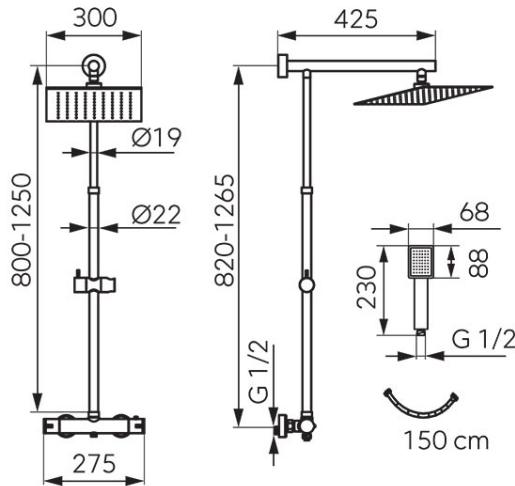

Codas: NP75SQ-TRV7U

Trevi Square - Dušo kompleksas su termostatinu maišytuvu

<https://www.ferro.it/product-5910-NP75SQTRV7U.html>

Individuali pakotė: **1, su brūkšniu kodu mažmeninei prekybai**

- LIETAUS DUŠAS
 - reguliuojamo ilgio 800 - 1250 mm dušo stovas
 - reguliuojamas montavimo prie sienos aukštis
 - SLIM plieno dušo galva 300 x 300 mm
 - sieninis montavimas
 - Ferro Easy Clean System - lengva pašalinti susidariusias kalkių nuosėdas
- Termostatinis maišytuvas
 - termostatinė kasetė
 - keraminis perjungėjas
 - Safe Stop 38°C - karšto vandens kontrolė
 - tvirtinimas prie sienos
 - atstumas tarp pajungimų 150 ± 20 mm
 - G1/2 jungtis apatiniam pajungimui ir G3/4 jungtis viršutiniam pajungimui
 - chromuotas
- DUŠAS
 - dušo galvutės skersmuo 100 mm
 - 1 funkcijos dušo galvutė
 - Ferro Easy Clean System - lengva pašalinti susidariusias kalkių nuosėdas
 - 150 cm ilgio dušo žarna