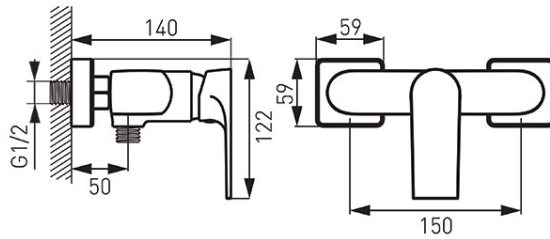

Codas: BAQ7BLC

Algeo Square Black/Chrome - Dušo maišytuvas

<https://www.ferro.it/product-5901-BAQ7BLC.html>Individuali pakuotė: **1, su brūkšniu kodu mažmeninei prekybai**

- 5 metų garantija
- juodos spalvos
- keraminė kasetė
- tvirtinamas prie sienos
- atstumas tarp pajungimų 150 ± 20 mm
- G1/2 jungtis
- be dušo komplekto