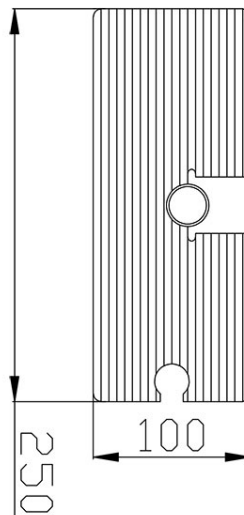

**Codas: NP-POL1**

Lentynėlė dušo komplektams

<https://www.ferro.lt/product-5877-NPPOL1.html>

- stumdoma - galima patiems nusistatyti vietą
- tinka 22 mm dušo strypams
- chromuota