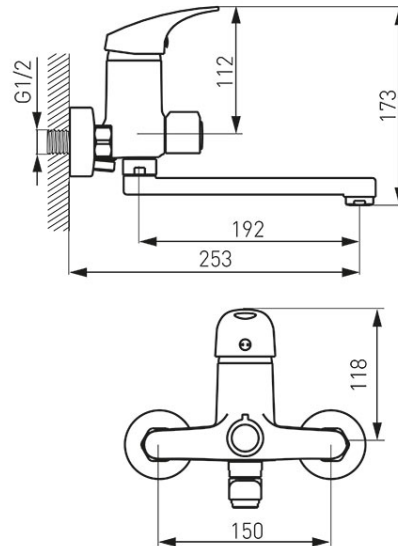

Codas: BFO33A**Ferro One - Vonios maišytuvas**

<https://www.ferro.lt/product-5873-BFO33A.html>

Individuali pakuotė: **1, su brūkšniu kodu mažmeninei prekybai**

- keraminė kasetė
- automatinis vonios/dušo perjungėjas
- pasukamas 192 mm ilgio snapas
- su dušo komplektu
- M24x1 aeratorius
- atstumas tarp pajungimų 150 ± 20 mm
- G1/2 jungtis
- chromuotas