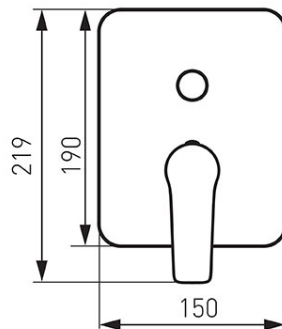

Codas: BDR7PBLC

Adore Black/Chrome - Potinkinis dušo maišytuvas

<https://www.ferro.it/product-5869-BDR7PBLC.html>

Individuali pakuotė: **1, su brūkšniu kodu mažmeninei prekybai**

Kolektyvinė pakuotė: **8**

- 2 funkcijos
- komplekte potinkiniai ir išoriniai elementai
- potinkinis tvirtinimas
- funkcijų perjungėjas
- keraminė kasetė
- G1/2 jungtys
- juodas chromas