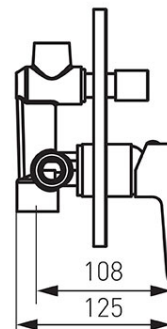

Codas: BDR7PBLC

Adore Black/Chrome - Potinkinis dušo maišytuvas

<https://www.ferro.it/product-5869-BDR7PBLC.html>

Individuali pakuotė: **1, su brūkšniu kodu mažmeninei prekybai**

Kolektyvinė pakuotė: **8**

- 2 funkcijos
- komplekte potinkiniai ir išoriniai elementai
- potinkinis tvirtinimas
- funkcijų perjungėjas
- keraminė kasetė
- G1/2 jungtys
- juodas chromas