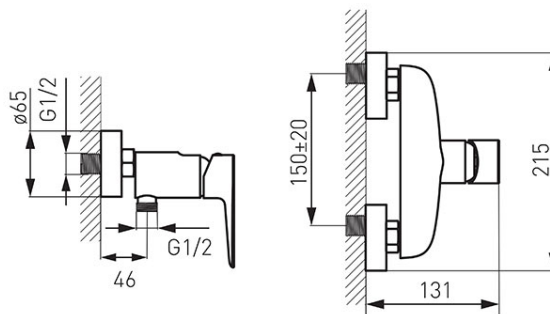

Codas: BDR7BLC

Adore Black/Chrome - Dušo maišytuvas

<https://www.ferro.it/product-5868-BDR7BLC.html>Individuali pakuotė: **1, su brūkšniu kodu mažmeninei prekybai**Kolektyvinė pakuotė: **6**

- keraminė kasetė
- tvirtinamas prie sienos
- atstumas tarp pajungimų 150 ± 20 mm
- G1/2 jungtis
- be dušo komplekto
- juodas chromas