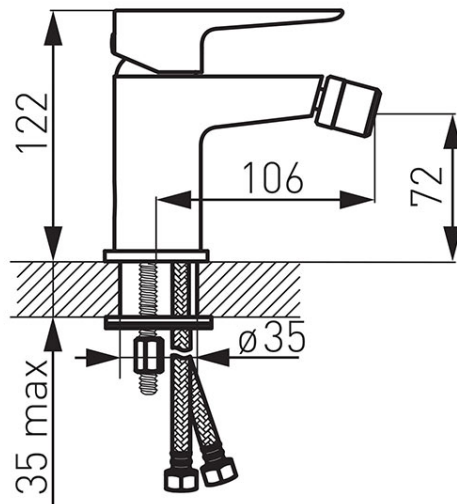

Codas: BDR6BLC

Adore Black/Chrome - Bidė maišytuvas

<https://www.ferro.it/product-5867-BDR6BLC.html>Individuali pakuotė: **1, su brūkšniu kodu mažmeninei prekybai**Kolektyvinė pakuotė: **8**

- keraminė kasetė
- automatinis dugno vožtuvas G5/4
- M24x1 aeratorius su rutuline jungtim
- komplekte lanksčios jungtys G3/8 - M10x1
- juodas chromas