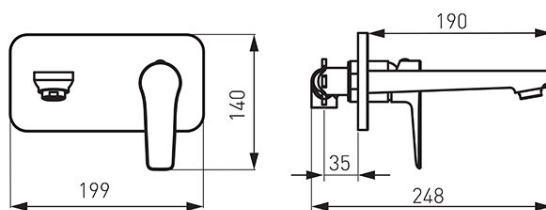

Codas: BDR3PABLC

Adore Black/Chrome - Potinkinis praustuvo maišytuvas

<https://www.ferro.it/product-5865-BDR3PABLC.html>

Individuali pakuotė: **1, su brūkšniu kodu mažmeninei prekybai**

Kolektyvinė pakuotė: **8**

- keraminė kasetė
- komplekte potinkiniai ir išoriniai elementai
- potinkinis tvirtinimas
- 190 mm snapas su M24x1 aeratoriumi
- juodas chromas