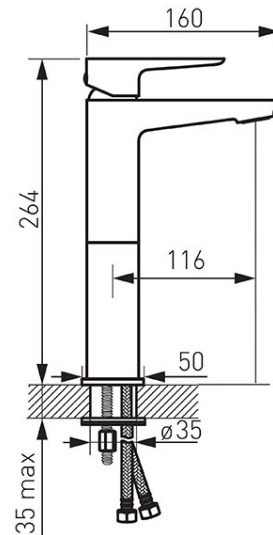

**Codas: BDR2LBLC**

Adore Black/Chrome - Praustuvo maišytuvas

<https://www.ferro.it/product-5864-BDR2LBLC.html>Individuali pakuotė: **1, su brūkšniu kodu mažmeninei prekybai**Kolektyvinė pakuotė: **4**

- keraminė kasetė
- M24x1 aeratorius
- komplekte lanksčios jungtys G3/8 - M10x1
- juodas chromas