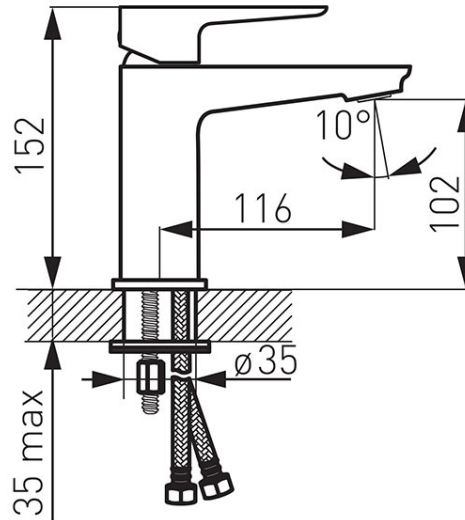

Codas: BDR2BLC

Adore Black/Chrome - Praustuvo maišytuvas

<https://www.ferro.it/product-5863-BDR2BLC.html>Individuali pakuotė: **1, su brūkšniu kodu mažmeninei prekybai**Kolektyvinė pakuotė: **8**

- keraminė kasetė
- Su click-clack dugno vožtuvu G5/4
- M24x1 aeratorius
- komplekte lanksčios jungtys G3/8 - M10x1
- juodas chromas