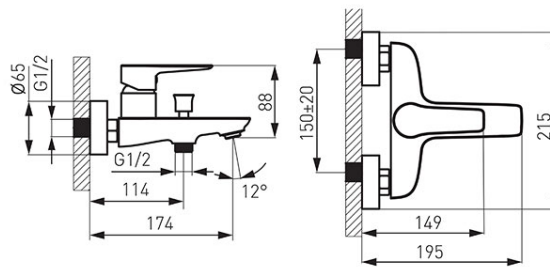

Codas: BDR1BLC

Adore Black/Chrome - Vonios maišytuvas

<https://www.ferro.it/product-5861-BDR1BLC.html>Individuali pakuotė: **1, su brūkšniu kodu mažmeninei prekybai**Kolektyvinė pakuotė: **6**

- Keraminė kasetė
- automatinis vonios/dušo perjungėjas su užraktu
- M24x1 aeratorius
- atstumas tarp pajungimų 150 ± 20 mm
- be dušo komplekto
- juodas chromas