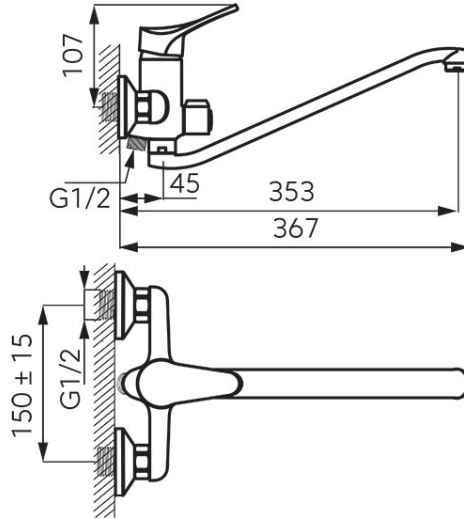

Codas: BSL55A

Stillo - Vonios maišytuvas

<https://www.ferro.it/product-5859-BSL55A.html>Individuali pakotė: **1, su brūkšniu kodu mažmeninei prekybai**

- keraminė kasetė
- keraminis vonios/dušo perjungėjas
- pasukamas snapas - 353 mm
- su dušo komplektu
- M24x1 aeratorius
- atstumas tarp pajungimų 150 ± 20 mm
- G1/2 jungtis
- chromuotas