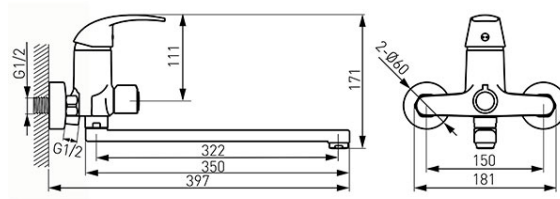

Codas: BVA55A

Vasto - Vonios maišytuvas

<https://www.ferro.it/product-5855-BVA55A.html>Individuali pakotė: **1, su brūkšniu kodu mažmeninei prekybai**

- keraminė kasetė
- keraminis vonios/dušo perjungėjas
- pasukamas snapas
- su dušo komplektu
- M24x1 aeratorius
- atstumas tarp pajungimų 150 ± 20 mm
- G1/2 jungtis
- chromuotas