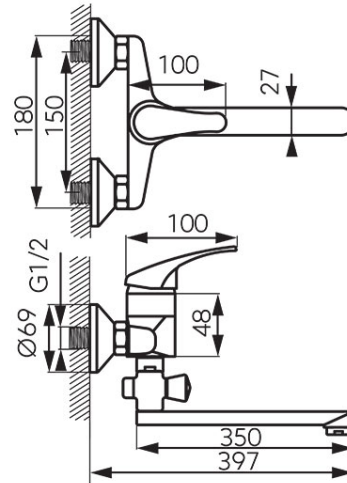

Codas: BBC5A

Basic - Vonios maišytuvas

<https://www.ferro.lt/product-5854-BBC5A.html>Individuali pakuotė: **1, su brūkšniu kodu mažmeninei prekybai**

- keraminė kasetė
- automatinis vonios/dušo perjungėjas
- pasukamas 350 mm ilgio snapas
- M24x1 aeratorius
- atstumas tarp pajungimų 150 ± 20 mm
- G1/2 jungtis
- chromuotas