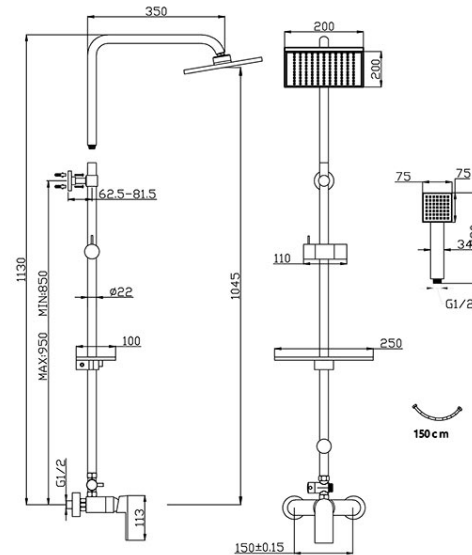

**Codas: NP74-BAQ7U****Algeo Square - Dušo komplektas su maišytuvu**

<https://www.ferro.it/product-5849-NP74BAQ7U.html>

Individuali pakuotė: **1, su brūkšniu kodu mažmeninei prekybai**

Kolektyvinė pakuotė: **6**

- LIETAUS DUŠAS
- 1130 mm ilgio dušo stovas
- reguliuojamas tvirtinimo prie sienos atstumas
- reguliuojamas lietaus dušo galvos atstumas nuo sienos
- 200x200 mm lietaus dušo galva
- Ferro Easy Clean System - lengva pašalinti susidariusias kalkių nuosėdas
- metalinis jungiklis su keraminiu įdėklu
- DUŠAS
- 75x75 mm dušo galvutės skersmuo
- 1 funkcijos dušo galvutė
- Ferro Easy Clean System - lengva pašalinti susidariusias kalkių nuosėdas
- 150 cm ilgio dušo žarna
- DUŠO MAIŠYTUVAS
- keraminė kasetė
- atstumas tarp pajungimų  $150 \pm 20$  mm
- G1/2 jungtys
- chromuotas