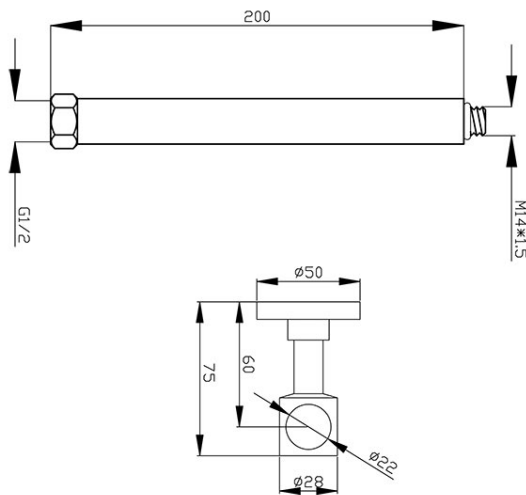

**Codas: ELP20-NP71**

Dušo komplekto su maišytuvu prailginimo rinkinys

<https://www.ferro.it/product-5806-ELP20NP71.html>

Individuali pakotė: **1, su brūkšniu kodu mažmeninei prekybai**

- idealus sprendimas norint padidinti dušo komplekto aukštį
- bendras ilgis 20 cm
- pridedamas papildomas tvirtinimo prie sienos elementas
- metalinis strypas, tinkantis Ferro dušo komplektams su maišytuvu
- komplekte šešiabriauniai raktai
- chromuotas