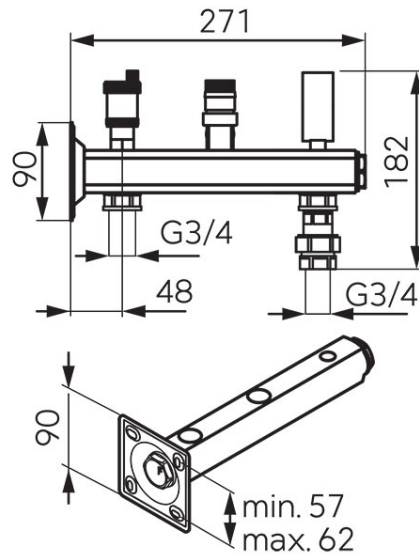

Codas: **GBM**

Saugos grupė

<https://www.ferro.it/product-5785-GBM.html>

Individuali pakuotė: **1, su brūkšniu kodu mažmeninei prekybai**

- darbinė temperatūra: 95°C
- maksimalus darbinis slėgis: 6 barai
- makimali trumpalaikė vandens temperatūra: 110°C
- ne didesniems kaip 35 litrų ir 320 mm skersmens plėtimosi indams
- CW617N žalvarinis strypas
- nerūdijančio plieno montavimo plokštė
- priedai:
 - apsauginis vožtuvas
 - manometras
 - automatinė oro išleidimo anga su uždarymo vožtuvu
 - Galima įsigyti su jungtimi išsiplėtimo indams

Kodas	Saugos grupė	Apsauginis vožtuvas	Monometras	Individuali pakuotė	Kolektyvinė pakuotė
GBM15	1,5 bar	1,5 bar	0-4 bar	1	-
GBM15SN01	1,5 bar jungtis išsiplėtimo indams	1,5 bar	0-4 bar	1	-
GBM25	2,5 bar	2,5 bar	0-4 bar	1	-
GBM25SN01	2,5 bar jungtis išsiplėtimo indams	2,5 bar	0-4 bar	1	-
GBM30	3 bar	3 bar	0-6 bar	1	-
GBM30SN01	3 bar jungtis išsiplėtimo indams	3 bar	0-6 bar	1	-