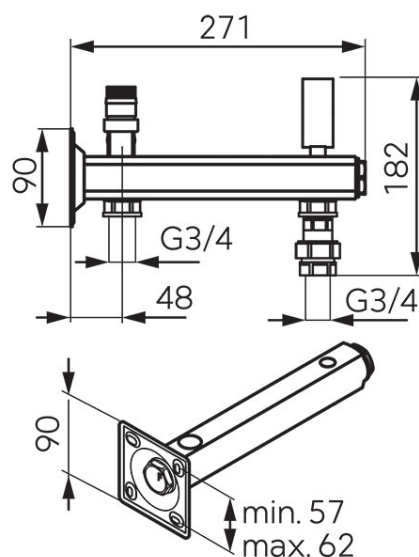

## Codas: **GBMW60SN01**

### Saugos grupė

<https://www.ferro.it/product-5784-GBMW60SN01.html>

Individuali pakuotė: **1, su brūkšniu kodu mažmeninei prekybai**

- maksimali temperatūra: 95°C
- maksimalus darbinis slėgis: 6 barai
- maksimali momentinė vandens temperatūra: 110°C
- ne didesniems kaip 35 litrų ir 320 mm skersmens plėtimosi indams
- CW617N žalvarinis strypas
- nerūdijančio plieno montavimo plokštė
- priedai:
  - apsauginis vožtuvas
  - manometras
  - Galima įsigyti su jungtimi išsiplėtimo indams

Kodas	Saugos grupė	Apsauginis vožtuvas	Monometras	Individuali pakuotė	Kolektyvinė pakuotė
<b>GBMW60</b>	6 bar	6 bar	0-10 bar	1	-
<b>GBMW60SN01</b>	6 bar jungtis išsiplėtimo indams	6 bar	0-10 bar	1	-