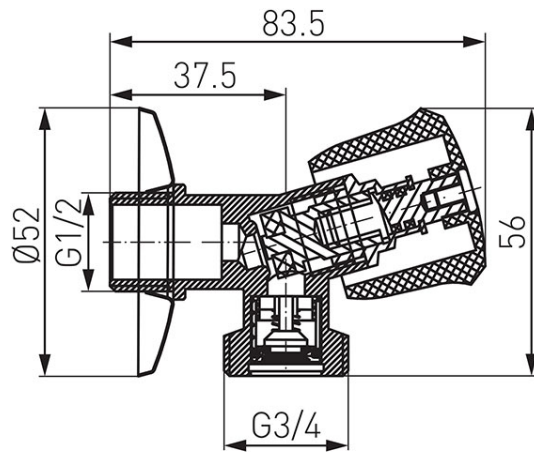

Codas: CF3017

Kampinis ventilis 1/2"x3/4"

<https://www.ferro.it/product-5783-CF3017.html>

- naudojimas: vanduo
- skalbimo mašinos ar indaplovės prijungimui
- atbulinis vožtuvas, įmontuotas į 3/4" jungtį
- maksimalus slėgis: 1,0 MPa (10 barų)
- maksimali momentinė temperatūra: 100°C