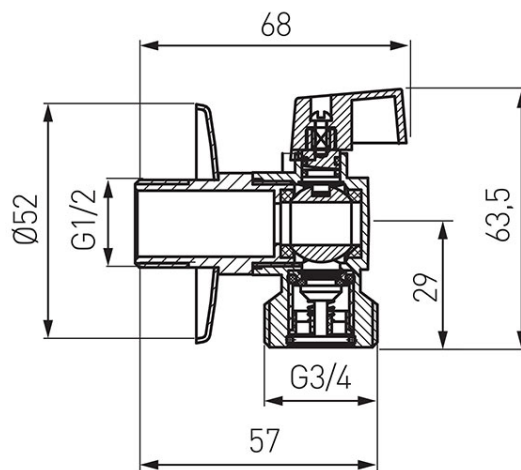

Codas: CF3027

Kampinis ventilis 1/2"x3/4"

<https://www.ferro.it/product-5782-CF3027.html>

- naudojimas: vanduo
- skalbimo mašinos ar indaplovės prijungimui
- atbulinis vožtuvas, įmontuojamas į 3/4" jungtį
- maksimalus slėgis: 1,0 MPa (10 barų)
- maksimali momentinė temperatūra: 100°C