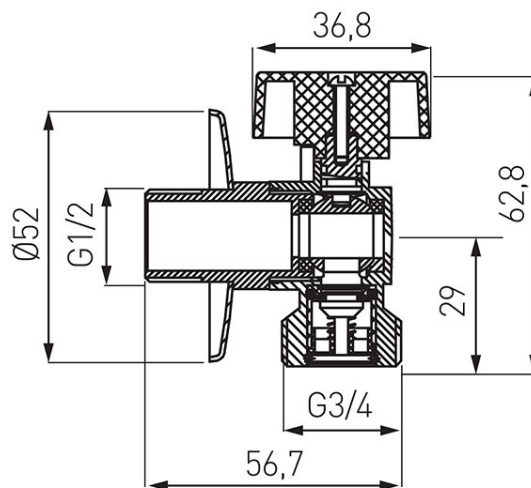

Codas: CF3016

Kampinis ventilis 1/2"x3/4"

<https://www.ferro.it/product-5781-CF3016.html>

- naudojimas: vanduo
- skalbimo mašinos ar indaplovės prijungimui
- atbulinis vožtuvas, įmontuotas į 3/4" jungtį
- maksimalus slėgis: 1,0 MPa (10 barų)
- maksimali momentinė temperatūra: 100°C