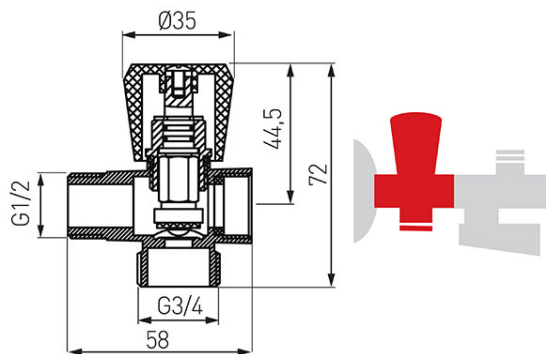

Codas: CF3019A**3 eigų skalbimo mašinos ventilis**

<https://www.ferro.lt/product-5778-CF3019A.html>

- naudojimas: vanduo
- skalbimo mašinos ar indaplovės prijungimui prie esamo kampinio ventilio
- 1/2" vidinio sriegio jungtis plokščiam sandarinimui
- maksimalus slėgis: 1,0 MPa (10 barų)
- maksimali momentinė temperatūra: 100°C