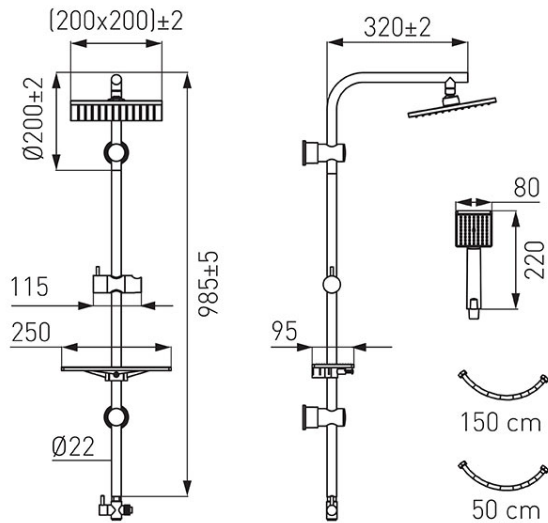

Codas: NP26VL

Amigo Verdeline - dušo kompleksas

<https://www.ferro.it/product-5771-NP26VL.html>

Individuali pakuotė: **1, su brūkšniu kodu mažmeninei prekybai**

Kolektyvinė pakuotė: **5**

- 200 mm x 200 mm lietaus dušo galva
- vandens srautas 5,5 l/min - iki 50 % mažesnis vandens sunaudojimas
- Ferro Air-in-System - vandens srauto aeravimas
- 985 mm ilgio reguliuojamas dušo stovas
- reguliuojamas atstumas tarp tvirtinimo elementų - galimybė montuoti į esamas angas
- 80 mm x 80 mm dušo galvutė
- vandens srautas 6,4 l/min - iki 50% mažesnis vandens sunaudojimas
- Ferro Air-in-System - vandens srauto aeravimas
- 1 funkcijos dušo rankenėlė
- Ferro Easy Clean System - lengvas kalkių nuosėdų pašalinimas
- 150 cm ilgio dušo žarna
- 50 cm ilgio prijungimo žarna 1/2" - universalus prijungimas bet kokiam vonios ar dušo maišytuvui
- metalinis perjungėjas su keraminiu įdėklu
- praktiška reguliuojama lentynėlė kosmetikai
- chromuotas