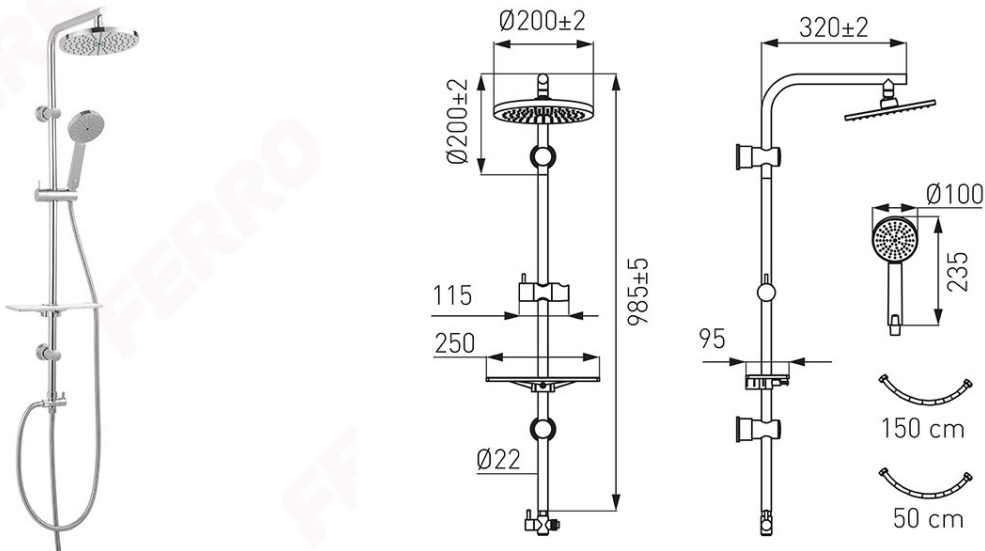

Codas: NP25VL

Amiga Verdeline - dušo kompleksas

<https://www.ferro.it/product-5770-NP25VL.html>

Individuali pakuotė: **1, su brūkšniu kodu mažmeninei prekybai**

Kolektyvinė pakuotė: **5**

- 200 mm skersmens lietaus dušo galva
- vandens srautas 5,5 l/min - iki 50 % mažesnis vandens sunaudojimas
- Ferro Air-in-System - vandens srauto aeravimas
- 985 mm ilgio reguliuojamas dušo stovas
- reguliuojamas atstumas tarp tvirtinimo elementų - galimybė montuoti į esamas angas
- 100 mm skersmens dušo galvutė
- vandens srautas 6,4 l/min - iki 50% mažesnis vandens sunaudojimas
- Ferro Air-in-System - vandens srauto aeravimas
- 1 funkcijos dušo rankenėlė
- Ferro Easy Clean System - lengvas kalkių nuosėdų pašalinimas
- 150 cm ilgio dušo žarna
- 50 cm ilgio prijungimo žarna 1/2" - universalus prijungimas bet kokiam vonios ar dušo maišytuvui
- metalinis perjungėjas su keraminiu įdėklų
- praktiška reguliuojama lentynėlė kosmetikai
- chromuotas