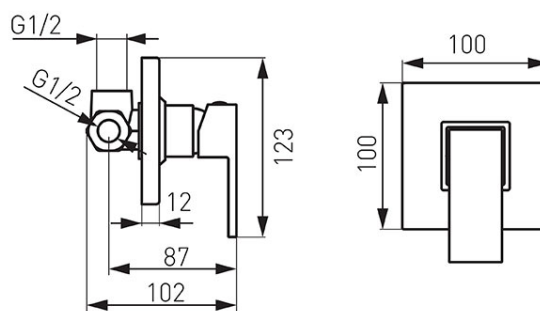

Codas: BZI7PA

Zicco - Potinkinis dušo maišytuvas

<https://www.ferro.it/product-5760-BZI7PA.html>

Individuali pakuotė: **1, su brūkšniu kodu mažmeninei prekybai**

Kolektyvinė pakuotė: **12**

- 1 funkcija
- komplekte potinkiniai ir išoriniai elementai
- potinkinis tvirtinimas
- keraminė kasetė
- G1/2 jungtis
- chromuotas